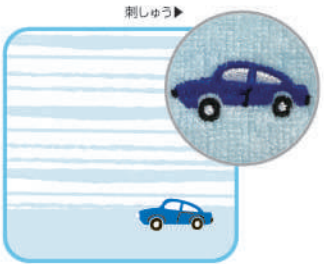

77345
くるまBL