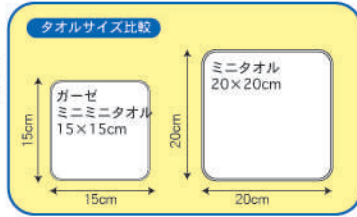

ガーゼミニミニタオル15cm

¥120 (税込¥132)

SIZE : W150×H150mm
 素材 : 綿100% (表ガーゼ、裏バイル)
 C/T : 480 U : 10

お子様の小さな手に
 ちょうどよいサイズ

ポケットにぴったり入ります

77101
レモン

77102
いちご

77103
さくらんぼ