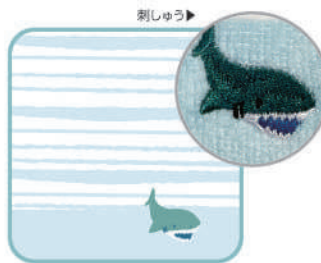

Embroidery Mini Towel

抗菌
防臭

ワンポイント刺繍がポイント!

表示シール付き▼

刺繍ミニタオル

¥200 (税込¥220)

SIZE : W200×H200mm
素材 : 綿100% C/T : 480 U : 10

77351
サメ

刺繍ミニタオル

¥180 (税込¥198)

SIZE : W200×H200mm
素材 : 綿100% C/T : 480 U : 10

ワンポイントの刺繍が
とってもかわいい