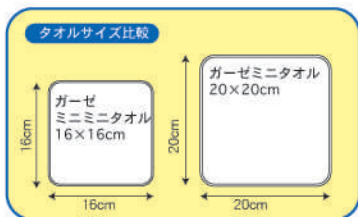

ガーゼミニミニタオル16cm

¥120 (税込¥132)

SIZE: W160×H160mm
素材: 綿100% (表ガーゼ、裏パイル)
C/T: 480 U: 10