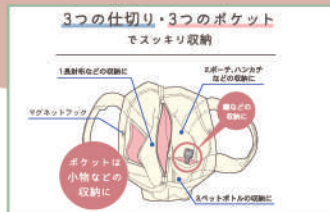

## スクエアトートバッグ

¥1,800 (税込¥1,980)

SIZE: W360×H410×D125mm  
素材: 帆布 C/T: 25 U: 1

周囲ステッチで  
すっきりフォルム  
マチも幅広く  
たくさん収納

内側ポケット付き

仕切りミニトートバッグ

¥2,000 (税込¥2,200)

SIZE: W310×H200×D130mm  
素材: 帆布 C/T: 50 U: 1