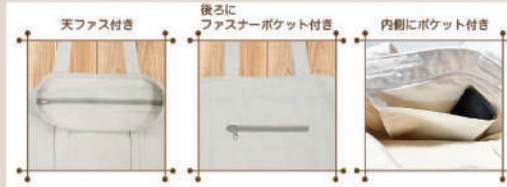

A4サイズが入る!

A4が入るサイズなので、ファイルやノート、書類はもちろん、財布、筆記具、ペットボトルも楽々入ります♪

point 2

ファスナー

天ファス付き!

上にファスナーが付いてるから閉められるので安心! 荷物をたくさん入れても大丈夫です♪

point 3

ポケット