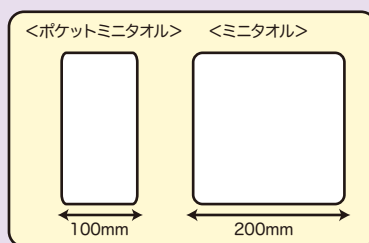

## ガーゼミニタオル

¥150 (税込¥165)

SIZE : W200×H200mm

素材 : 綿100% (表ガーゼ、裏パイル)

C/T : 480 U : 10

76815  
ひょっこりぼやうさ

表はふわふわのガーゼ  
裏はパイル生地

## ポケットミニタオル

¥180 (税込¥198)

SIZE : W100×H200mm パッケージSIZE : W135×H170mm  
 素材 : 綿100% C/T : 480 U : 10

ミニタオルの半分のサイズ

ギフトにも!

かわいいチャックOPP袋入り

77361 ユニコーン

77362 いちご