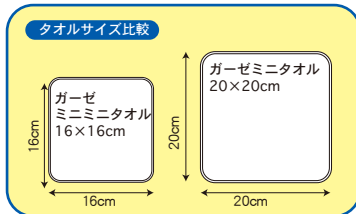

## タオルキャップ

¥580 (税込¥638)

SIZE : W180×H390mm

素材 : マイクロファイバー

C/T : 144 U : 6

販売形態 : ヘッダー付きフック

着用イメージ

販売形態:フック対応

## ガーゼミニミニタオル16cm

¥150 (税込¥165)

SIZE : W160×H160mm

素材 : 綿100% (表ガーゼ、裏パイル)

C/T : 480 U : 10

76662  
くるまスター

76666  
カップにゃんこ

## ガーゼミニタオル

¥150 (税込¥165)

SIZE : W200×H200mm

素材 : 綿100% (表ガーゼ、裏パイル)

C/T : 480 U : 10

76815  
ひょっこりぼやうさ

表はふわふわのガーゼ  
裏はパイル生地