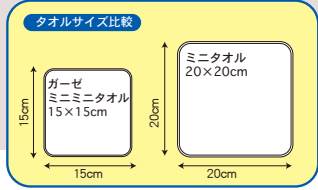

## ガーゼミニミニタオル15cm

¥150 (税込¥165)

SIZE : W150×H150mm  
 素材 : 綿100% (表ガーゼ、裏パイル)  
 C/T : 480 U : 10

お子様の小さな手に  
 ちょうどよいサイズ

お名前が書ける  
 ネームタグ付き

表はさらさらガーゼ  
 裏はタオル生地

77821  
 ころパンダ

77822  
 シュナウザー