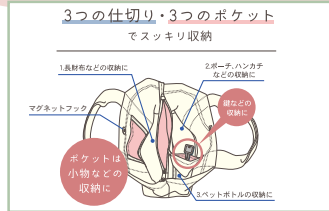

仕切りミニトートバッグ

¥2,000 (税込¥2,200)

SIZE: W310×H200×D130mm
 素材: 帆布 C/T: 50 U: 1

36151 ナチュラル×ラベンダー

36152 ナチュラル×ライトブルー

36153 ナチュラル×ピンク

36154 ナチュラル×くすみブルー

36118 ブラック