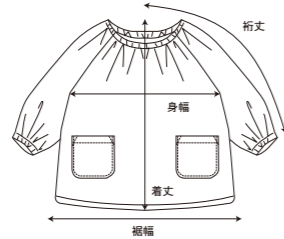

キッズスモック

スッポリかぶるだけで脱着簡単!
汚れても洗濯してすぐ乾きます!

ポケット
付き

袖口
ゴム入り

キッズスモック

¥1,800 (税込¥1,980)

SIZE: 100~110cm 110~120cm
素材: ポリエステル100% C/T: 50 U: 1

100~110cm

110~120cm

販売形態 ハンガー付き

NEW 12月下旬発売予定

フックにかけられるループ付き

SIZE	着丈	身幅	袖丈	裾幅
100~110cm	49cm	47cm	49cm	51cm
110~120cm	53cm	48cm	52cm	54cm

77975 シマエナガ
100~110cm

NEW

77995 シマエナガ
110~120cm