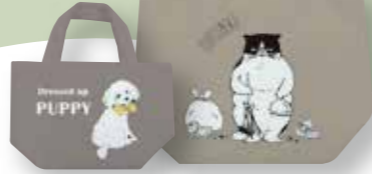

保冷

TOTE BAG

帆布製で新柄登場です！

保冷ミニトート

保冷トート

保冷トートバッグ

NEW 2月下旬発売予定

¥1,500 (税込¥1,650)

SIZE: W460×H330×D180mm
素材: 帆布 内側蒸着フィルム C/T: 50 U: 1

内側保冷蒸着
保冷剤ポケット付き

人気の
帆布製

保冷ミニトートバッグ

NEW 2月下旬発売予定

¥1,200 (税込¥1,320)

SIZE: W295×H230×D135mm
素材: 帆布 内側蒸着フィルム C/T: 50 U: 1

内側保冷蒸着
保冷剤ポケット付き